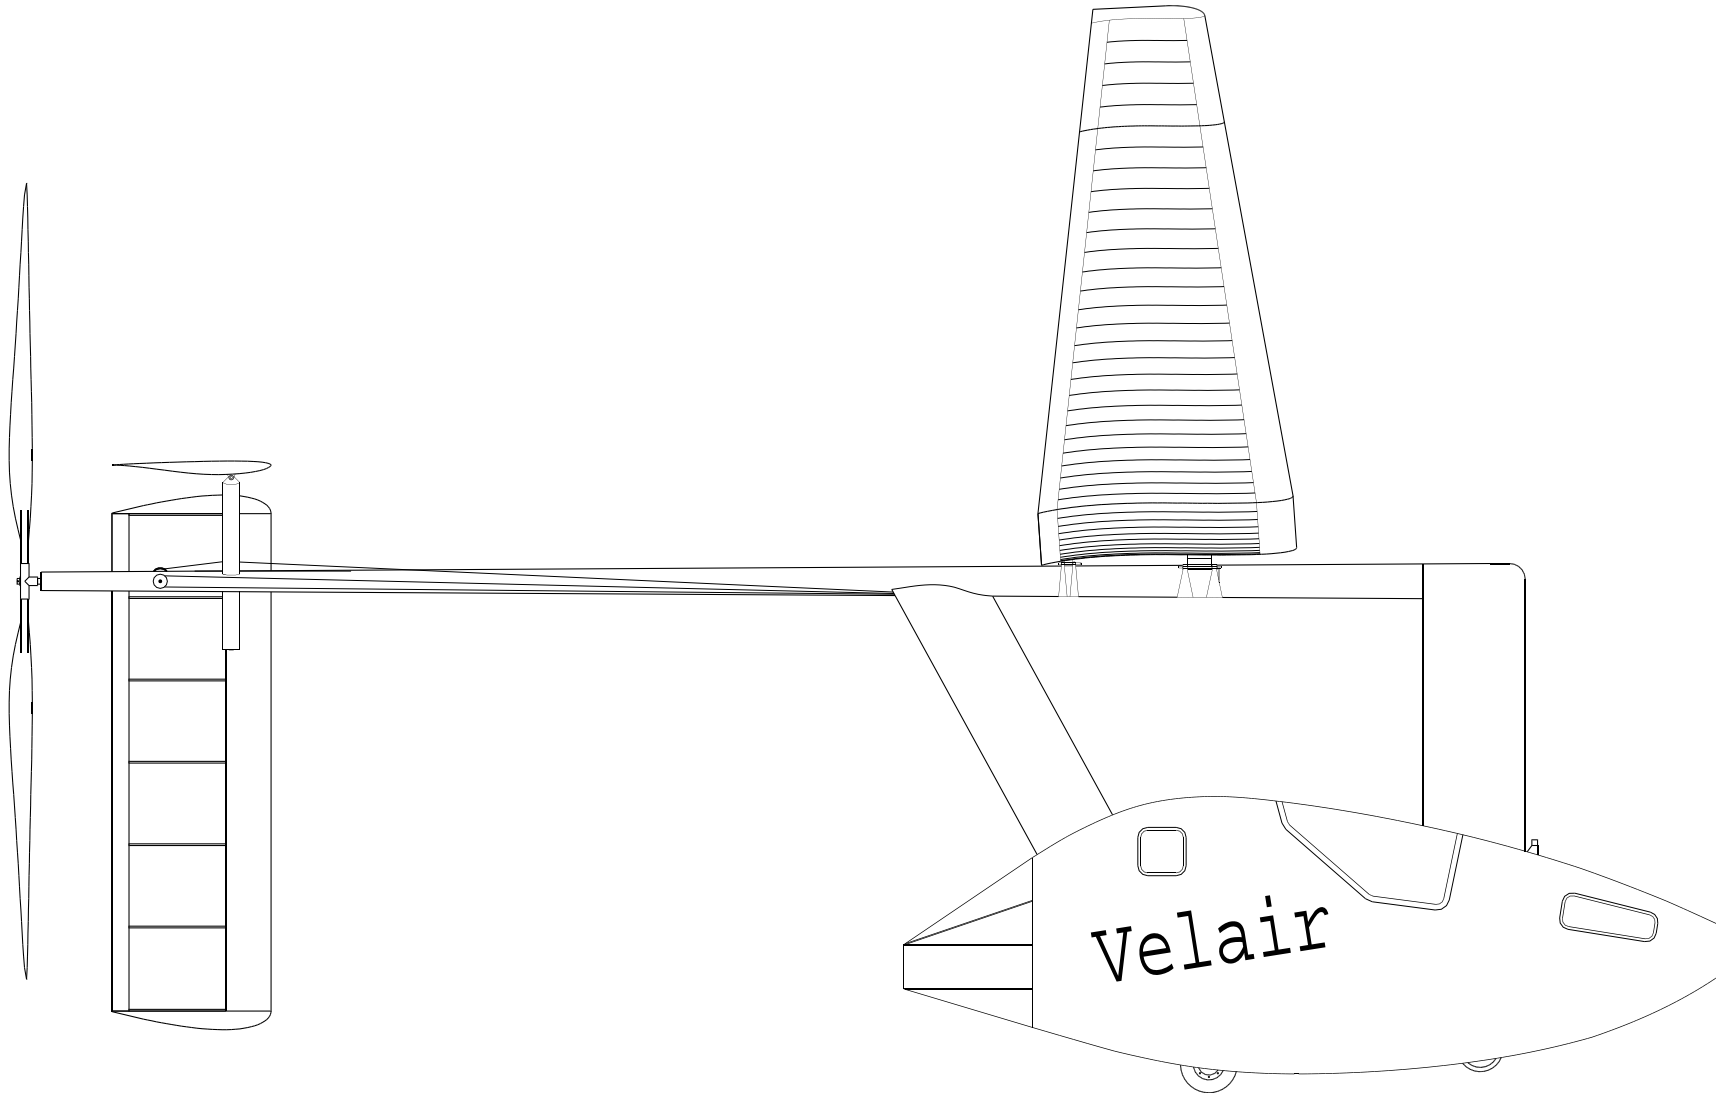

VELAIR 89

Scale: 1:25 0.5

1.0

2.0

3.0

4.0

5.0

6.0 m